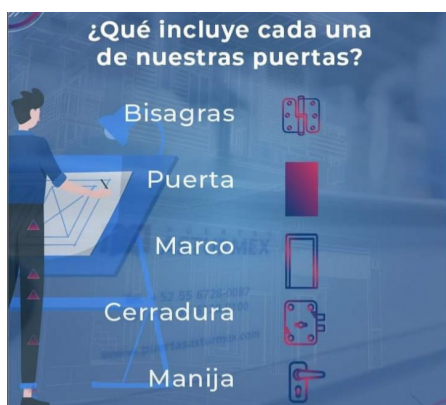

WhatsApp Image 2021-07-29 at 4.41.14 PM